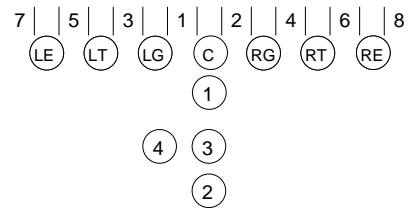

Power I Left Formation